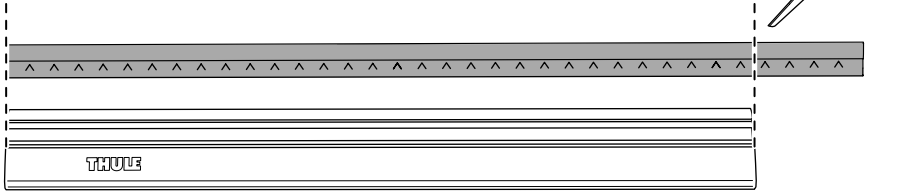

1

BAR

3

THULE
WingBar Evo

A