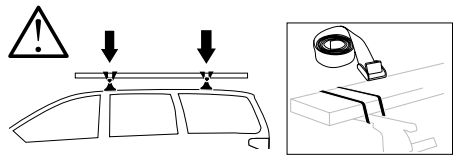

מנשא מטען לגג הרכב
 حامل نفل مثبت على السقف

- ZH 頂置行李架
 JA ルーフマウント型ロードキャリア
 KO 루프 장착 화물 캐리어
 TH โครงยึดของบรรทุกแบบติดตั้งบนหลังคา

CITY CRASH

Complies with ISO norm

ISO 11154-E

>Mounting Tutorial

Thule Evo Raised Rail