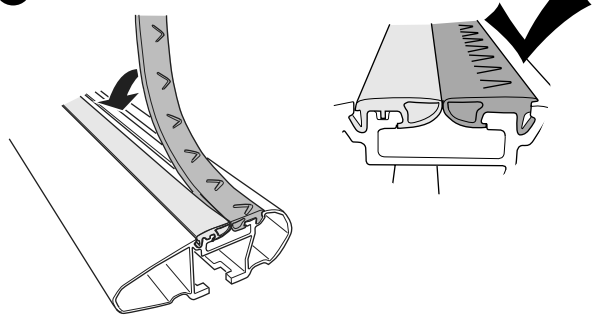

1

BAR

3

THULE
WingBar Evo

A

B

C

D