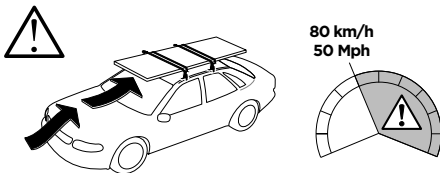

1. EN Roof mounted load carrier
   DE Lastenträger zur Dachmontage
   FR Barre de toit
   NL Dakdrager
   IT Barra portatutto da installare sul tetto
   ES Portaequipajes de techo
   PT Barra para montagem no tejadilho
   SV Takmonterad lasthållare
   DK Tagmonteret lastholder
   NO Takmontert lasteholder
   FI Katolle asennettava teline
   ET Katusele paigaldatav katuseraam
   LV Uz jumta uzstādāms kravas turētājs
   LT Ant stogo tvirtinamas krovinių laikiklis
   PL Uchwyt na bagażnik bazowy montowany na dachu
   RU Багажник на крышу
   UK Багажник для даху
   BG Багажник, монтиран върху покрива
   CS Nosič pro montáž na střechu

1. SK Strešný nosič
   SL Nosilec za strešni prtljajnik
   HR/BIH Krovni nosač tereta
   RO Suport încărcătură montat pe acoperiș
   HU Tetőre szerelhető csomagszállító
   EL Σχάφρα οροφής για μεταφορά φορτίου
   TR Araç üstüne bağlanan yük taşıyıcı

מנשא מטען לגג הרכב
حامل نفل مثبت على السقف

1. ZH 頂置行李架
   JA ルーフマウント型ロードキャリア
   KO 루프 장착 화물 캐리어
   TH โครงยึดของบรรทุกแบบติดตั้งบนหลังคา

CITY CRASH

Complies with ISO norm

ISO 11154-E