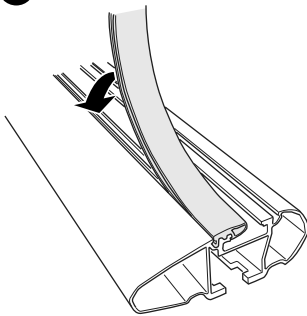

1

BAR

3

THULE
WingBar Evo

A

B

C

D