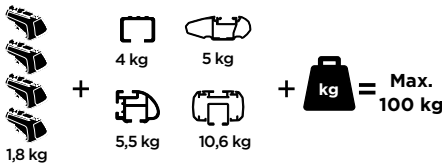

מנשא מטען לגג הרכב
 حامل نفل مثبت على السقف

- ZH 頂置行李架
 JA ルーフマウント型ロードキャリア
 KO 루프 장착 화물 캐리어
 TH โครงยึดของบรรทุกแบบติดตั้งบนหลังคา

CITY CRASH

Complies with ISO norm

ISO 11154-E

>Mounting Tutorial

Thule Evo Raised Rail