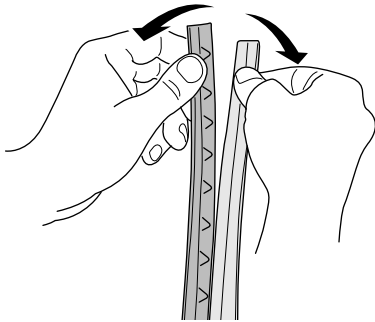

1

BAR

3

THULE
WingBar Evo

A

B

C

D